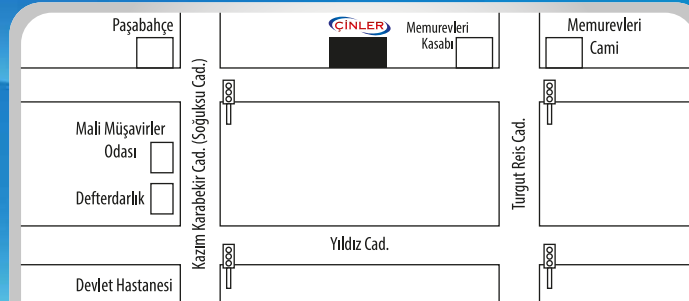

Amerikan Panel Elite Kapı Modelleri

Aspendos Assos Anatolia Ilgaz Perge

Efes Hitit Olympos Lima Kartepe

Laminant-1 Laminant-2 Laminant-3 Sümela Side

MÜHENDİSLİK İNŞAAT METAL OTOMOTİV SAN. VE TİC. LTD. ŞTİ.
Güvenlik Mh. Mimar Sinan Cad. M. Sadi Altınay Apt. No: 16/2 ANTALYA
Tel&Faks: 0242 346 29 92 Gsm: 0542 232 49 95
www.cinlergapi.com