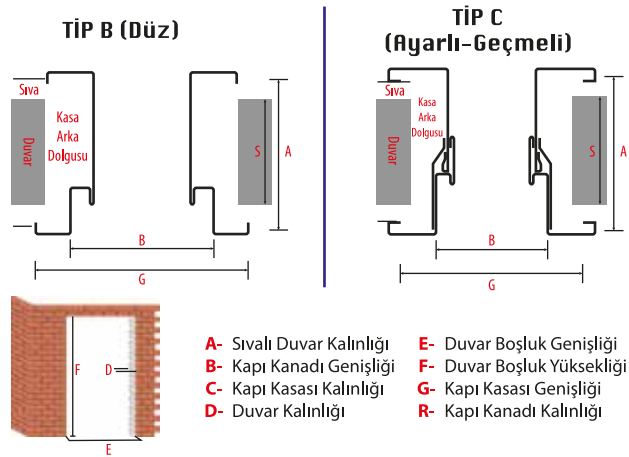

**Kaliteden
ödün vermeden
41 yıllık tecrübeyle...**

www.mustafaatas.com.tr

**Saç Kapı Kasaları
Ahşap ve Çelik Kapı Ticareti**

Standart Üretim Kapı Kasası Tipleri

Duvar Boşluk Ölçüleri

Menteşe Birleşim Detayları Ve Kapı Açılışları

Montaj Sistemleri

Köşe Bağlantı Sistemi

Zemine Sabitleme Sist.

Tiplere Göre Yaklaşık Ağırlıklar (2mm)

ÖLÇÜLER	TİP B	TİP C
8,5 X 15 X 80 X 220	26,3	34,9
8,5 X 15 X 90 X 220	26,7	35,5
8,5 X 15 X 100 X 220	27,2	36,0
13,5 X 20 X 80 X 220	30,3	39,0
13,5 X 20 X 90 X 220	30,9	39,6
13,5 X 20 X 100 X 220	31,4	40,2
19 X 25 X 80 X 220	34,4	43,5
19 X 25 X 90 X 220	35,0	44,2
19 X 25 X 100 X 220	35,6	44,9