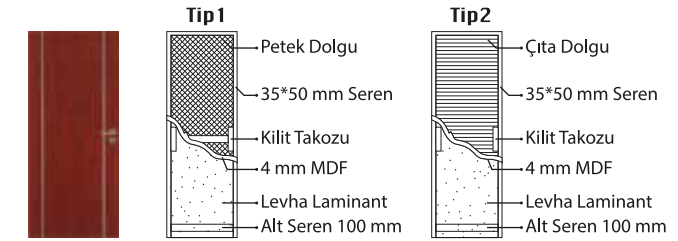

4 veya 6 mm MDF Üzeri Laminant Kapı