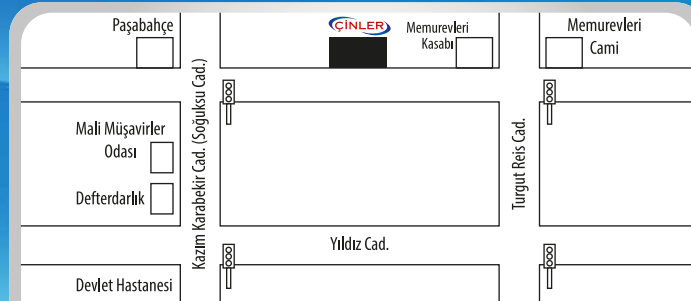

## Amerikan Panel Elite Kapı Modelleri

Apendos Assos Anatolia Ilgaz Perge

Efes Hitit Olympos Lima Kartepe

Laminant-1 Laminant-2 Laminant-3 Sümela Side

**MÜHENDİSLİK İNŞAAT METAL OTOMOTİV SAN. VE TİC. LTD. ŞTİ.**  
Güvenlik Mh. Mimar Sinan Cad. M. Sadi Altınay Apt. No: 16/2 ANTALYA  
Tel&Faks: 0242 346 29 92 Gsm: 0542 232 49 95  
www.cinlergapi.com