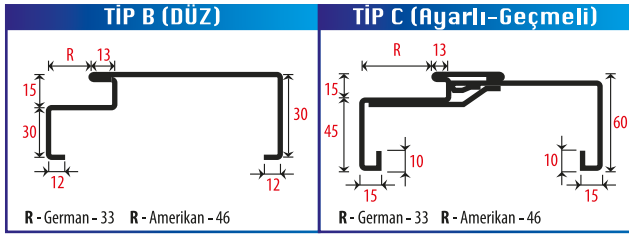

Standart Üretim Kapı Kasası Tipleri