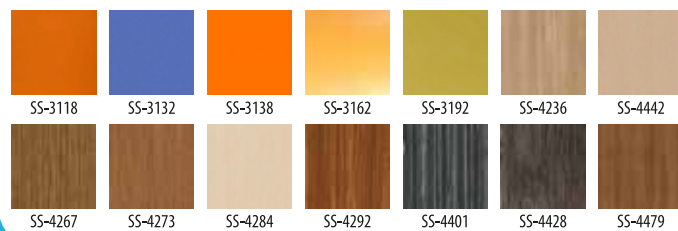

4 veya 6 mm MDF Üzeri Laminant Kapı

Laminant Renk Kartelamız

Mutfak Çeşitleri

Lüks Çelik Kapı Modelleri

Tüm renk ve model seçeneklerimiz hakkında bilgi almak için

www.cinleryapi.com