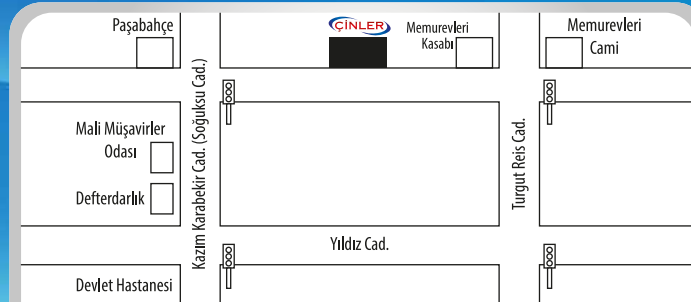

Amerikan Panel Elite Kapı Modelleri

Aspendos Assos Anatolia Ilgaz Perge

Efes Hitit Olympos Lima Kartepe

Laminant-1 Laminant-2 Laminant-3 Sümela Side

MÜHENDİSLİK İNŞAAT METAL OTOMOTİV SAN. VE TİC. LTD. ŞTİ.
Güvenlik Mh. Mimar Sinan Cad. M. Sadi Altınay Apt. No: 16/2 ANTALYA
Tel&Faks: 0242 346 29 92 Gsm: 0542 232 49 95
www.cinlergapi.com