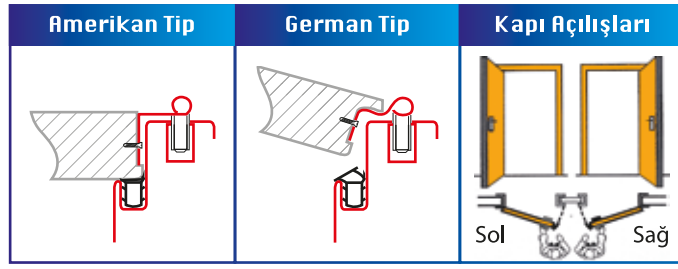

Menteşe De Fitiller

Somunlu Mentешeler

PUC Fitol

Menteşe Birleşim Detayları Ve Kapı Açılışları

Montaj Sistemleri

Köşe Bağlantı Sistemi

Zemine Sabitleme Sist.

4 veya 6 mm MDF Üzeri Laminant Kapı