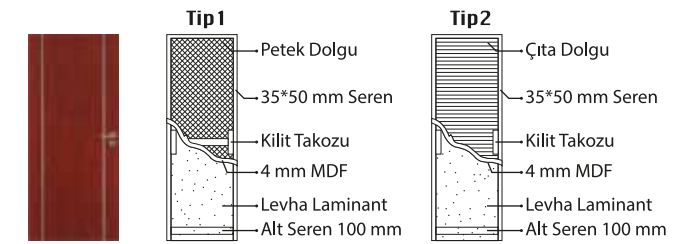

ÖLÇÜLER	TİP B	TİP C
8,5 X 15 X 80 X 220	26,3	34,9
8,5 X 15 X 90 X 220	26,7	35,5
8,5 X 15 X 100 X 220	27,2	36,0
13,5 X 20 X 80 X 220	30,3	39,0
13,5 X 20 X 90 X 220	30,9	39,6
13,5 X 20 X 100 X 220	31,4	40,2
19 X 25 X 80 X 220	34,4	43,5
19 X 25 X 90 X 220	35,0	44,2
19 X 25 X 100 X 220	35,6	44,9

Menteşe De Fitiller

Somunlu Mentешeler

PUC Fitol

Menteşe Birleşim Detayları Ve Kapı Açılışları

Montaj Sistemleri

Köşe Bağlantı Sistemi

Zemine Sabitleme Sist.

4 veya 6 mm MDF Üzeri Laminant Kapı