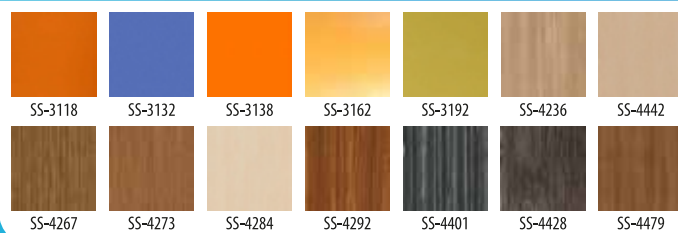

Laminant Renk Kartelamız

Mutfak Çeşitleri

Lüks Çelik Kapı Modelleri

Tüm renk ve model seçeneklerimiz hakkında bilgi almak için

www.cinleryapi.com