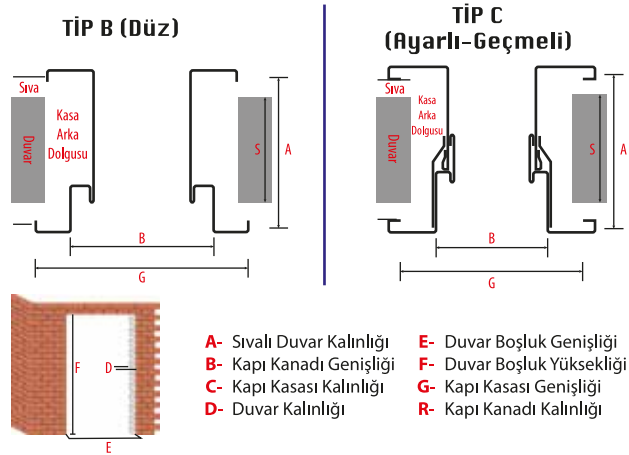

**Kaliteden
ödün vermeden
41 yıllık tecrübeyle...**

www.mustafaatas.com.tr

**Saç Kapı Kasaları
Ahşap ve Çelik Kapı Ticareti**

Standart Üretim Kapı Kasası Tipleri

Duvar Boşluk Ölçüleri

Tiplere Göre Yaklaşık Ağırlıklar (2mm)

ÖLÇÜLER	TİP B	TİP C
8,5 X 15 X 80 X 220	26,3	34,9
8,5 X 15 X 90 X 220	26,7	35,5
8,5 X 15 X 100 X 220	27,2	36,0
13,5 X 20 X 80 X 220	30,3	39,0
13,5 X 20 X 90 X 220	30,9	39,6
13,5 X 20 X 100 X 220	31,4	40,2
19 X 25 X 80 X 220	34,4	43,5
19 X 25 X 90 X 220	35,0	44,2
19 X 25 X 100 X 220	35,6	44,9

Menteşe De Fitiller

Somunlu Mentешeler

PUC Fitol

Menteşe Birleşim Detayları Ve Kapı Açılışları

Montaj Sistemleri

Köşe Bağlantı Sistemi

Zemine Sabitleme Sist.

4 veya 6 mm MDF Üzeri Laminant Kapı