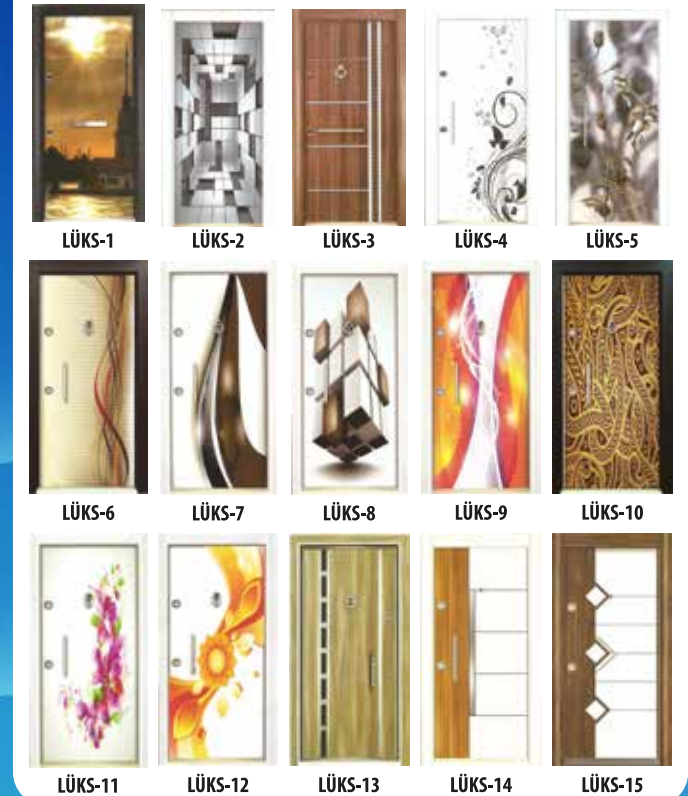

Tüm renk ve model seçeneklerimiz hakkında bilgi almak için

www.cinleryapi.com